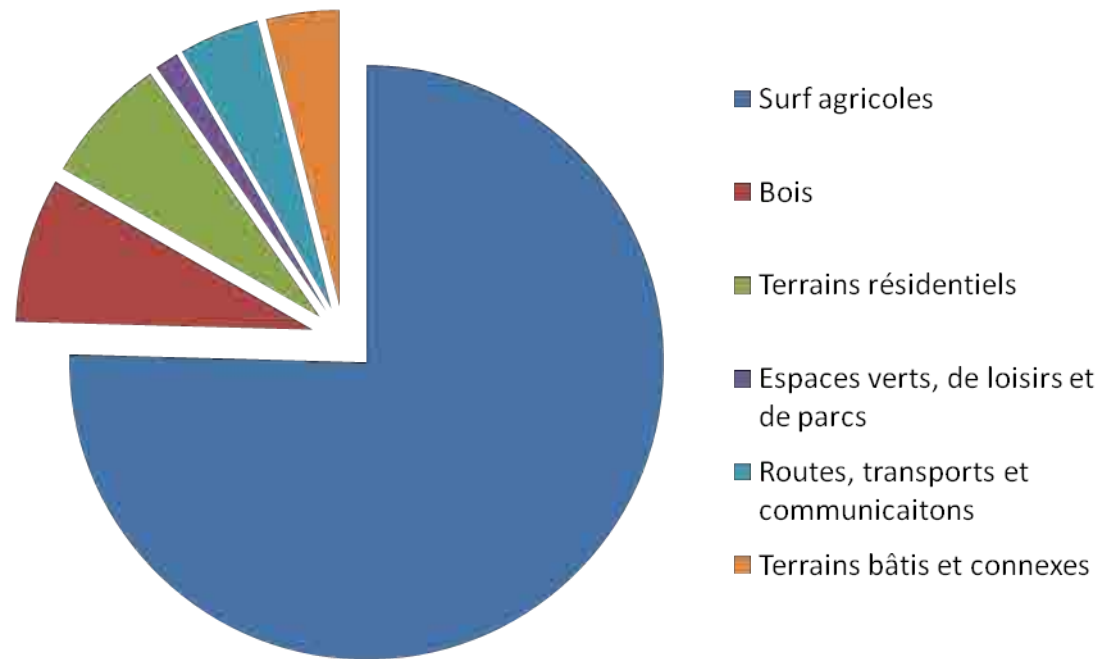

GEMBLoux
AGROBIOPÔLE
WALLON

La GD à GEMBLoux

Pascaline LERUTH, éco-conseillère

15/09/2011

**GEMBOUX
AGROBIOPÔLE
WALLON**

Introduction

**GEMBLoux
AGROBIOPÔLE
WALLON**

Introduction

- > 23 000 habitants, 12 entités
- Commune mi-urbaine, mi-rurale
- 9586 ha répartis comme suit:

**GEMBOUX
AGROBIOPÔLE
WALLON**

Introduction

- < 2% de la surface reprise en espaces verts, soit environ 120 ha dont:
 - Pelouses : 5ha20
 - Arbres : 2000
 - Haies : 4500 m
 - Prés fleuris : 70 ares
 - RAVeL : 12 km
 - Cimetières : 12
 - Bois : 20 ha