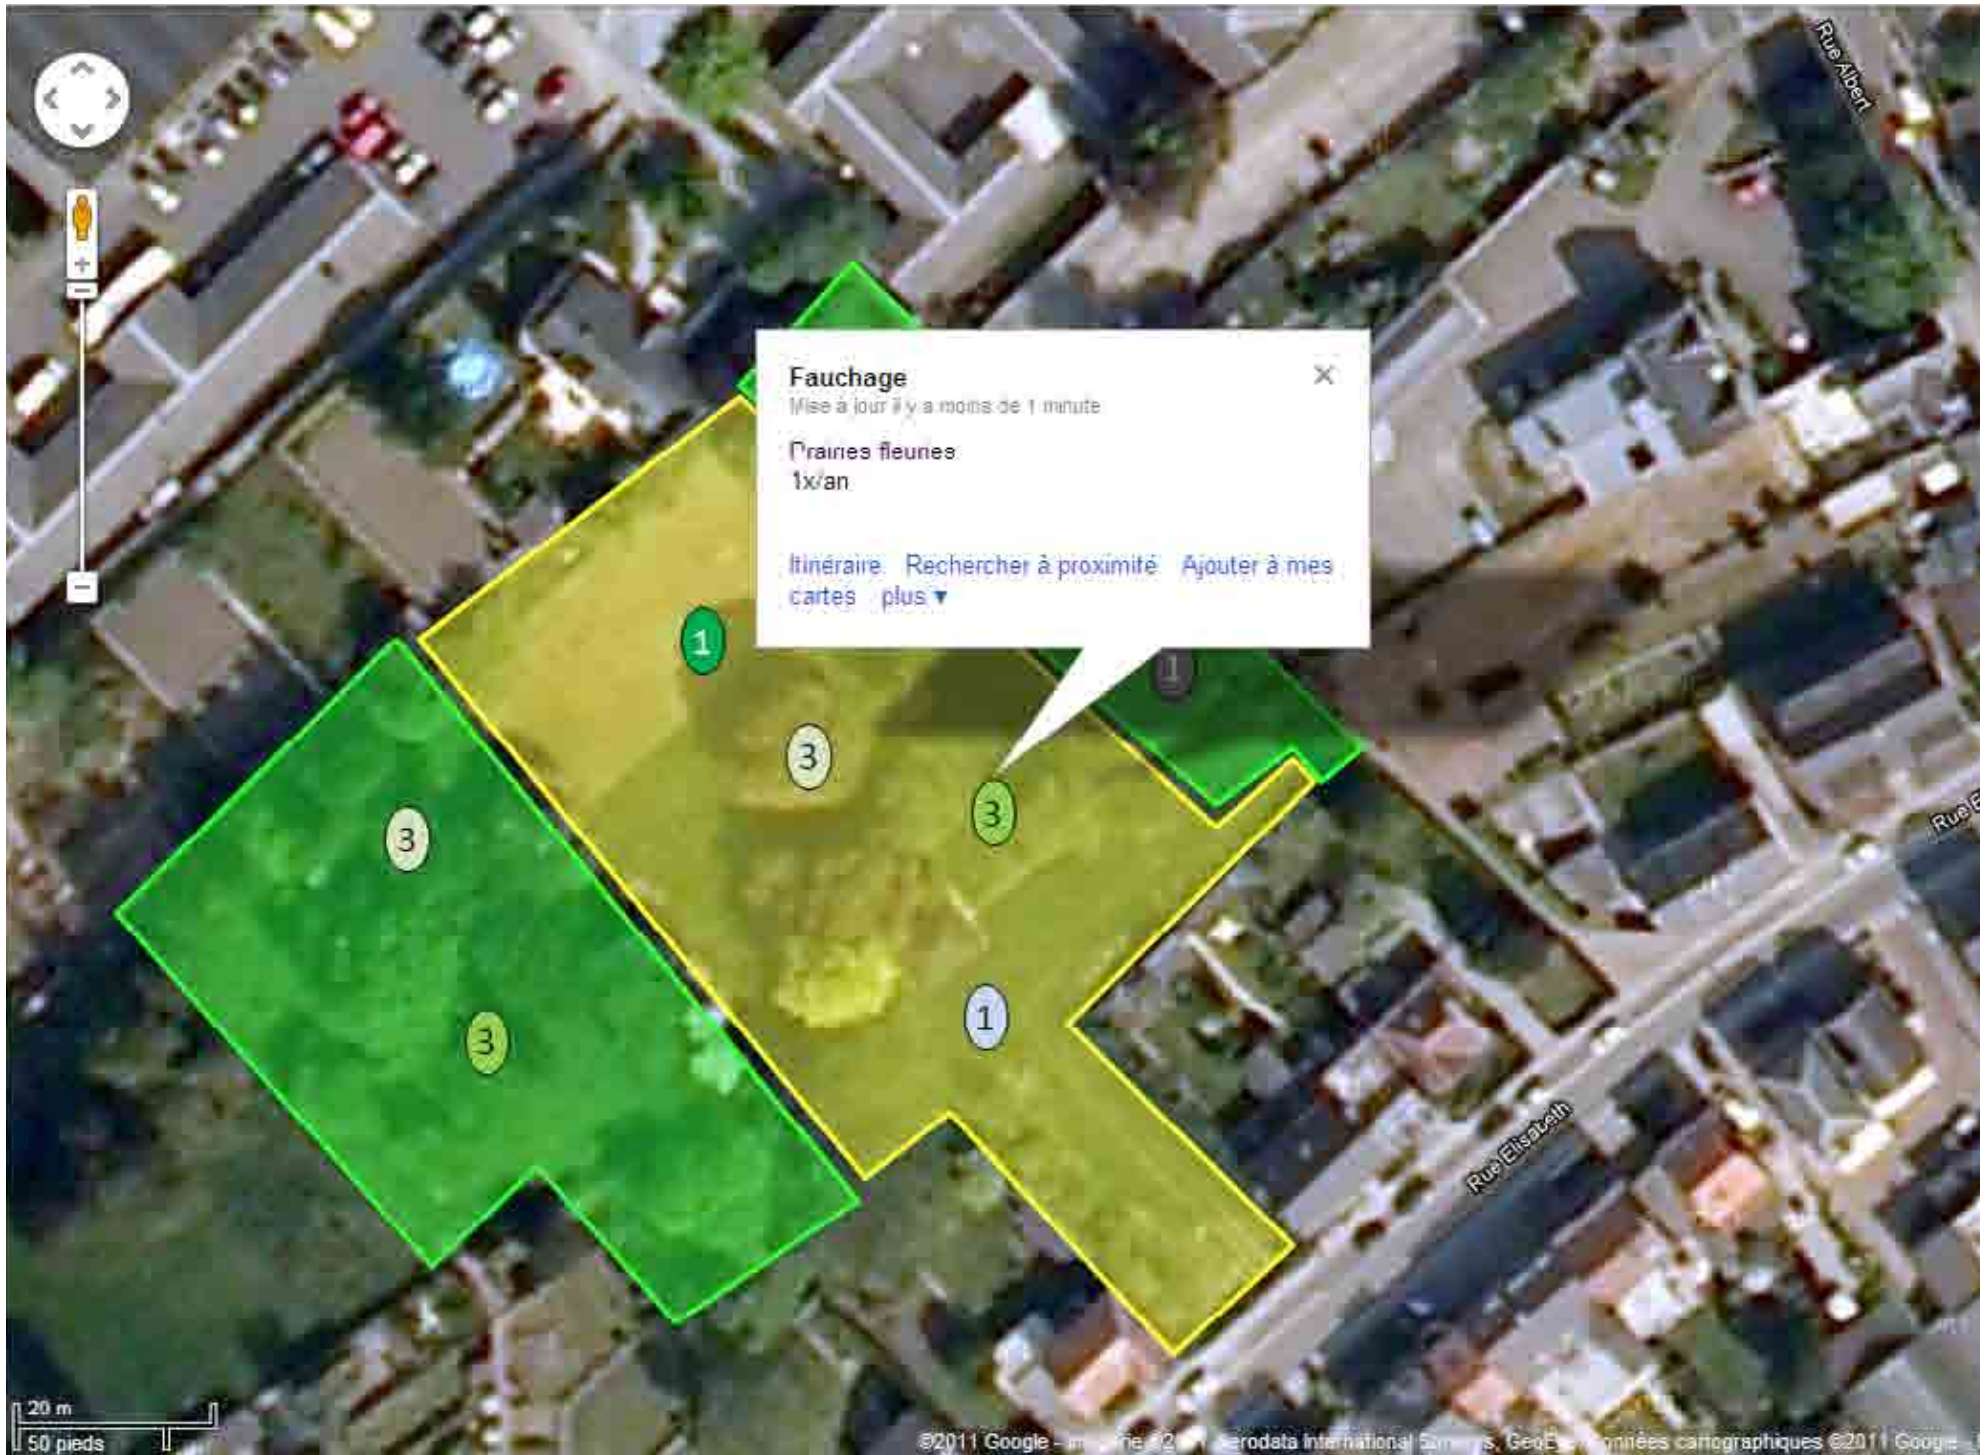

GEMBLoux
AGROBIOPÔLE
WALLON

Outils de gestion

- Outil cartographique (visuel)
- Consultation des données
- Simplicité et accessibilité
- Coût

=> Google maps

Google maps

Search bar

Plan Traffic

Historique Mes adresses

18 Parc des Closières

Mise à jour il y a moins de 1 minute

Classe 1: horticole

Espace d'accueil du public:
aire de jeux pour enfants,
cheminements en dolomie et en pavés,
pelouses
prairies fleuries (naturelle et horticole)
Arbres d'alignement à l'entrée rue Elisabeth
Arbres, fruitiers, haies

3

3

3

3

1

Fauchage ✕
Mise à jour il y a moins de 1 minute
Prairies fleuries
1x/an
[Itinéraire](#) [Rechercher à proximité](#) [Ajouter à mes cartes plus](#)

20 m
50 pieds

53 parterre

Mise à jour il y a 10 minutes

annuelles
vivaces
arbustes
arbres
Passage en entretien général 1x/semaine

[Itinéraire](#) [Rechercher à proximité](#) [Ajouter à mes cartes](#) [plus](#)

20 m
500 pieds

Pour l'avenir...